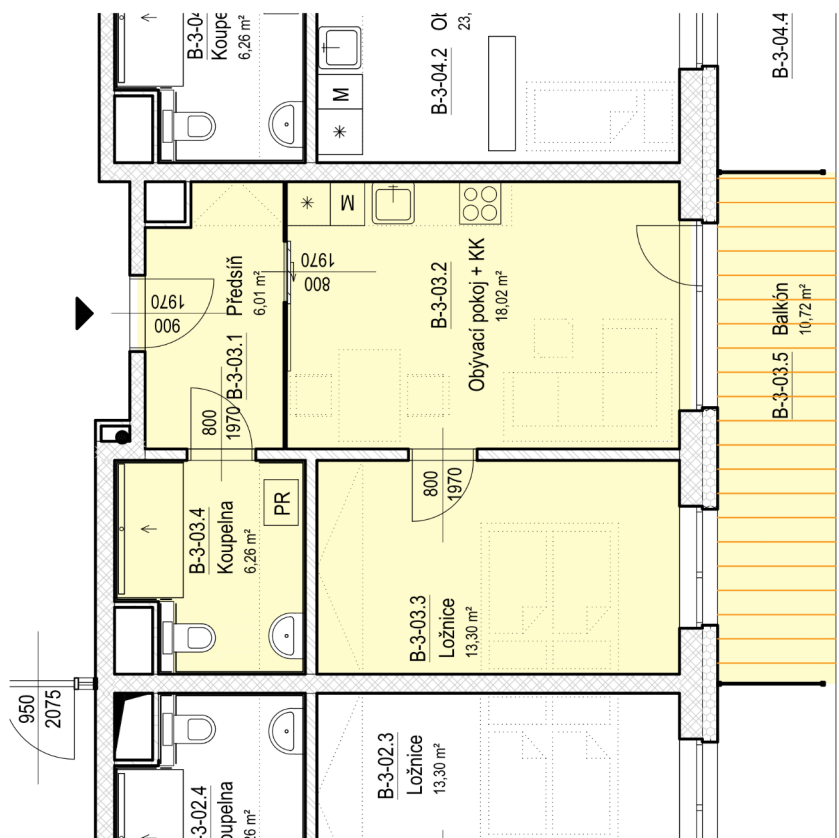

# SENIOR RESORT HLUBOKÁ

BYT 2+KK

B-3-03

PLOCHA

54,3 m<sup>2</sup>

B-3-03

B-3-03		m <sup>2</sup>
B-3-03.1	Předsíň	6,0
B-3-03.2	Obývací pokoj + KK	18,0
B-3-03.3	Ložnice	13,3
B-3-03.4	Koupelna	6,3
B-3-03.5	Balkón	10,7
		54,3