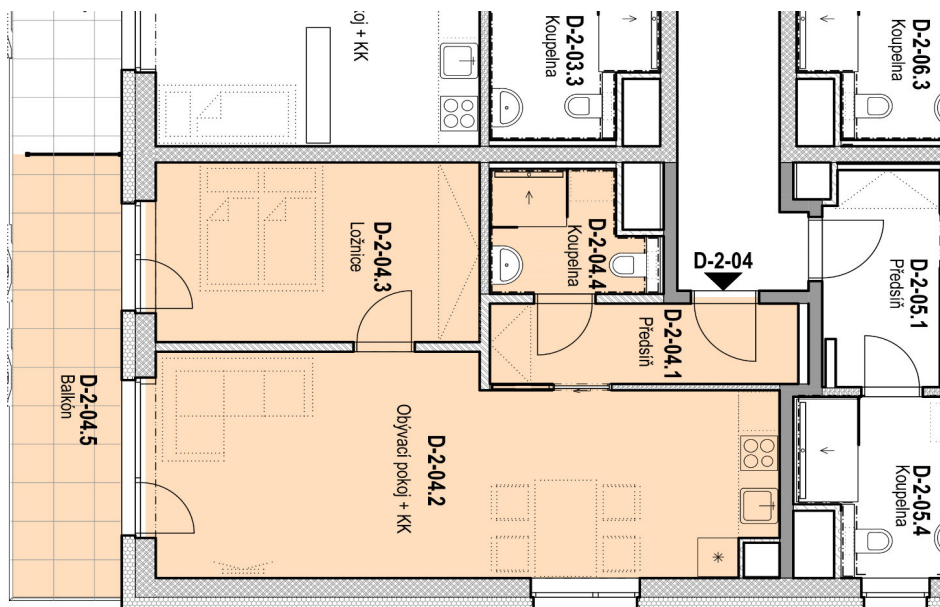

SENIOR RESORT HLUBOKÁ

BYT 2+KK
D-2-04

PLOCHA
63,5 m²

D-2-04

D-2-04		
D-2-04.1	Předsíň	5,7
D-2-04.2	Obyvací pokoj + KK	29,2
D-2-04.3	Ložnice	13,3
D-2-04.4	Koupelna	4
D-2-04.5	Balkón	11,3
		63,5