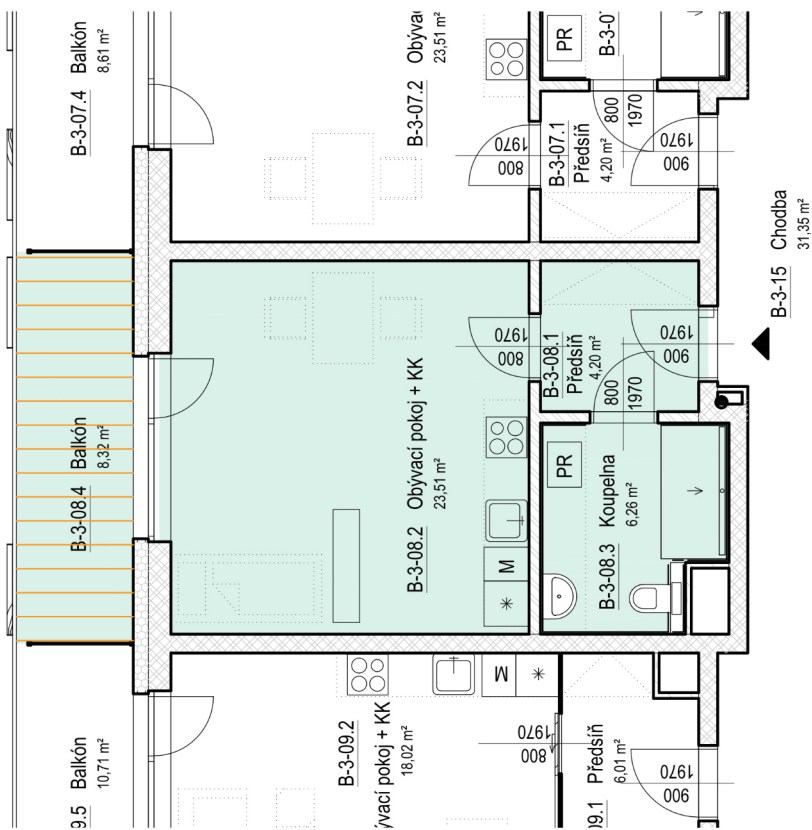

SENIOR RESORT HLUBOKÁ

BYT 1+KK

B-3-08

PLOCHA

42,3 m²

B-3-08		m ²
B-3-08.1	Předsíň	4,2
B-3-08.2	Obývací pokoj + KK	23,5
B-3-08.3	Koupelna	6,3
B-3-08.4	Balkón	8,3
		42,3