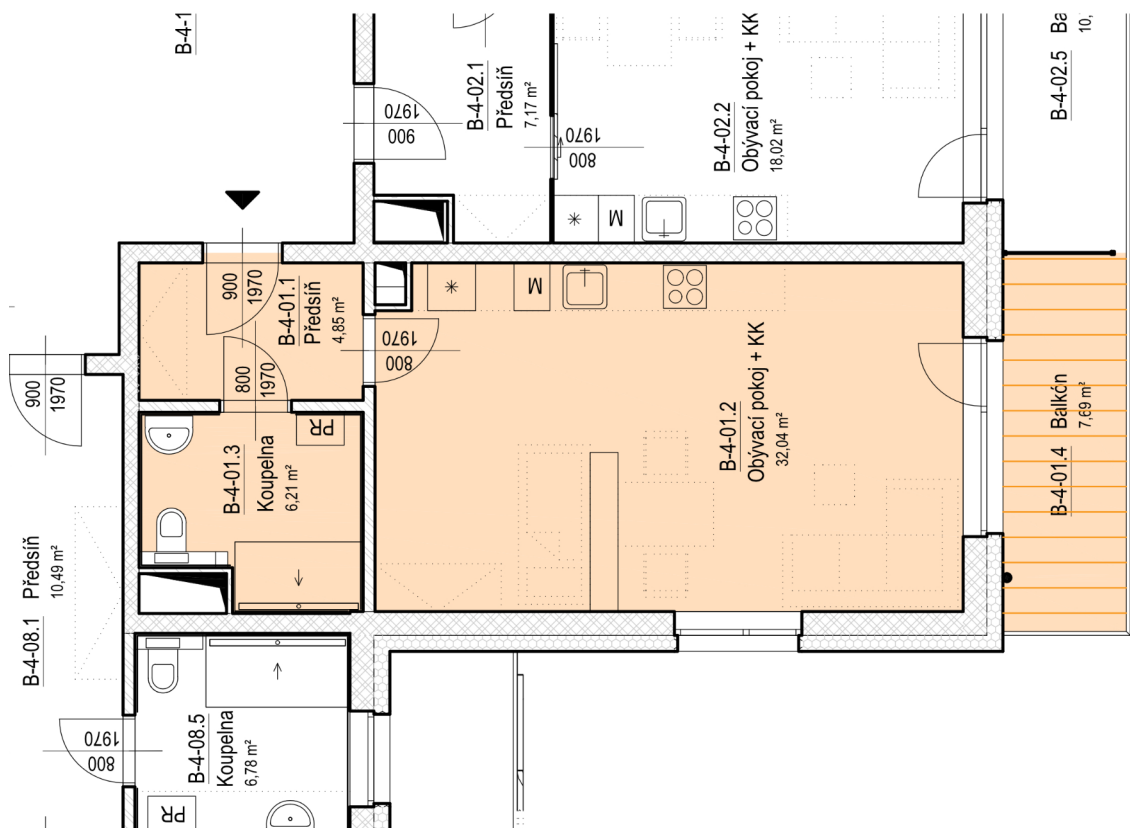

SENIOR RESORT HLUBOKÁ

BYT 1+KK

B-4-01

PLOCHA

50,8 m²

B-4-01

B-4-01		m ²
B-4-01.1	Předsíň	4,9
B-4-01.2	Obyvací pokoj + KK	32,0
B-4-01.3	Koupelna	6,2
B-4-01.4	Balkón	7,7
		50,8