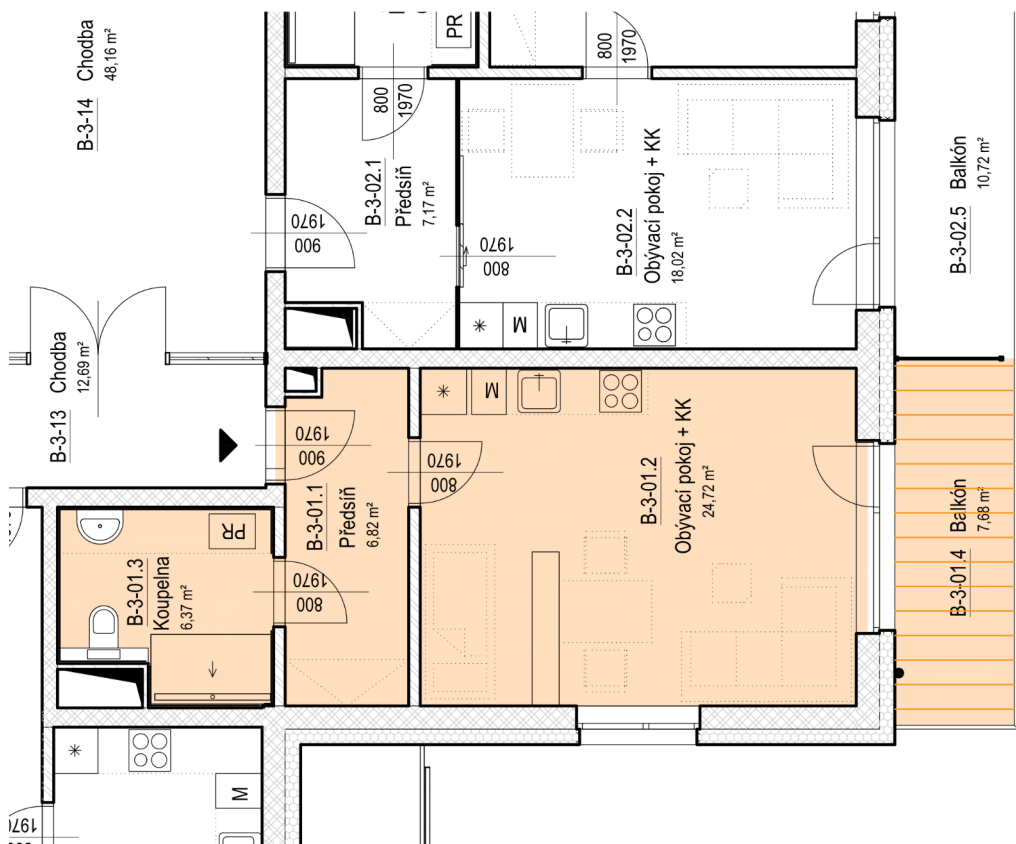

# SENIOR RESORT HLUBOKÁ

BYT 1+KK

B-3-01

PLOCHA

45,6 m<sup>2</sup>

B-3-01		m <sup>2</sup>
B-3-01.1	Předsíň	6,8
B-3-01.2	Obyvací pokoj + KK	24,7
B-3-01.3	Koupelna	6,4
B-3-01.4	Balkón	7,7
		45,6

B-3-01