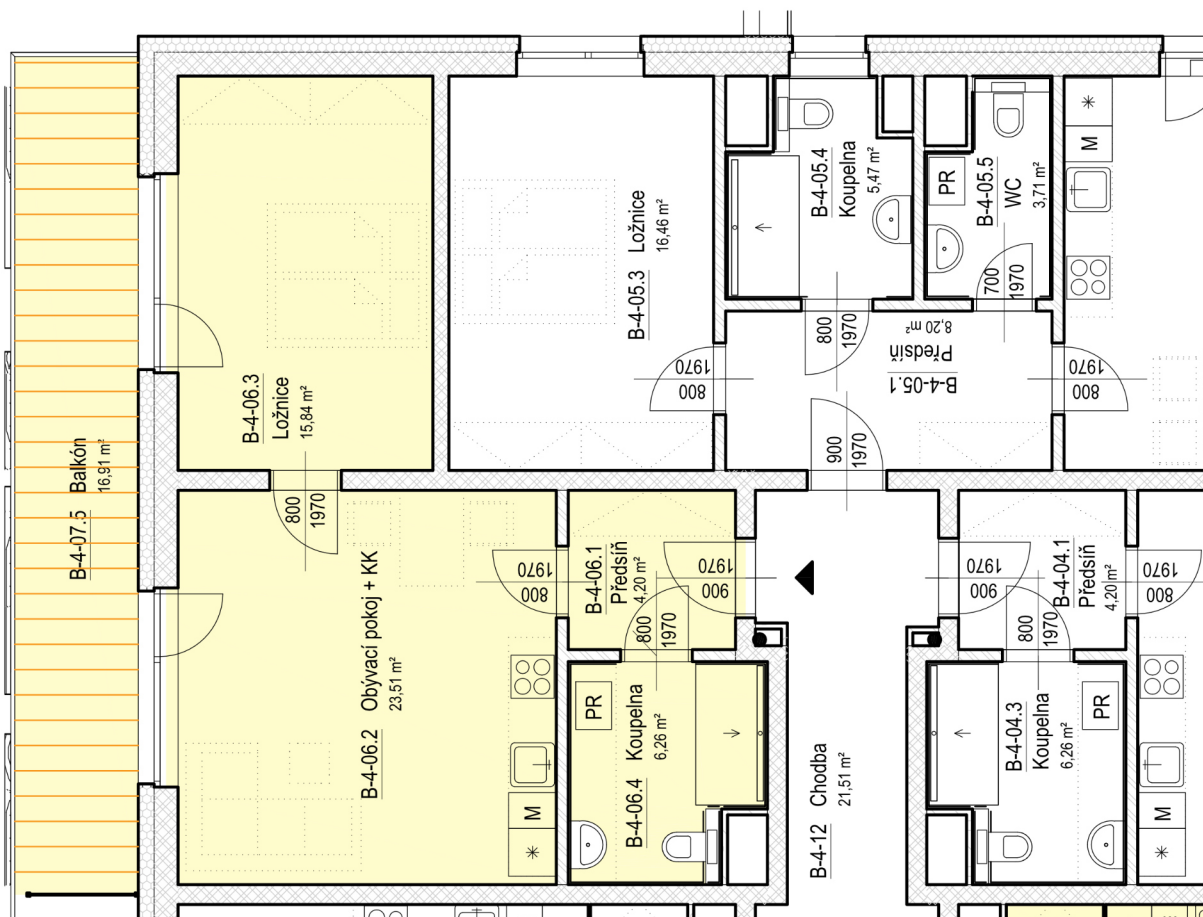

SENIOR RESORT HLUBOKÁ

BYT 2+KK

B-4-06

PLOCHA

66,7 m²

B-4-06		m ²
B-4-06.1	Předsiň	4,2
B-4-06.2	Obyvací pokoj + KK	23,5
B-4-06.3	Ložnice	15,8
B-4-06.4	Koupelna	6,3
B-4-07.5	Balkón	16,9
		66,7

B-4-06