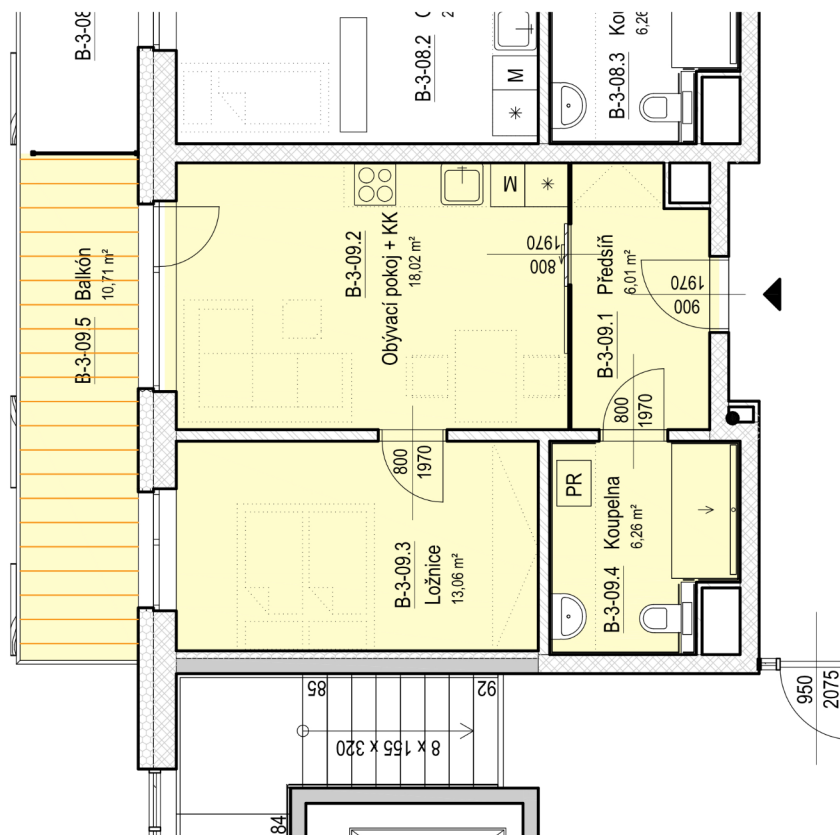

SENIOR RESORT HLUBOKÁ

BYT 2+KK

B-3-09

PLOCHA

54,1 m²

B-3-09		m ²
B-3-09.1	Předsíň	6,0
B-3-09.2	Obývací pokoj + KK	18,0
B-3-09.3	Ložnice	13,1
B-3-09.4	Koupelna	6,3
B-3-09.5	Balkón	10,7
		54,1