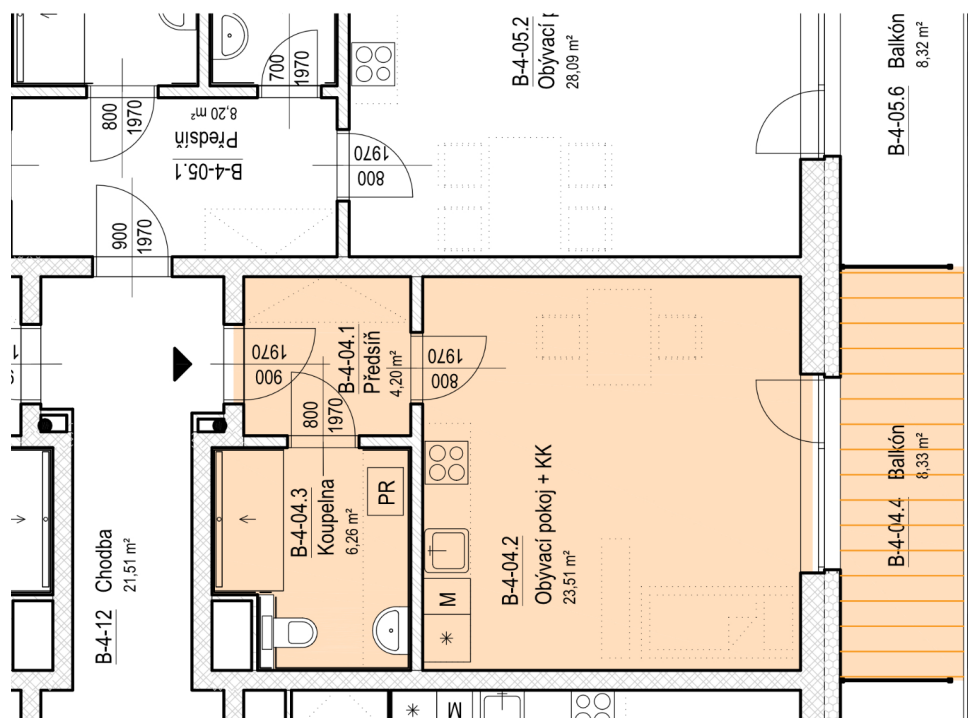

SENIOR RESORT HLUBOKÁ

BYT 1+KK

B-4-04

PLOCHA

42,3 m²

B-4-04

B-4-04	m ²
B-4-04.1 Předstih	4,2
B-4-04.2 Obývací pokoj + KK	23,5
B-4-04.3 Koupelna	6,3
B-4-04.4 Balkón	8,3
	42,3