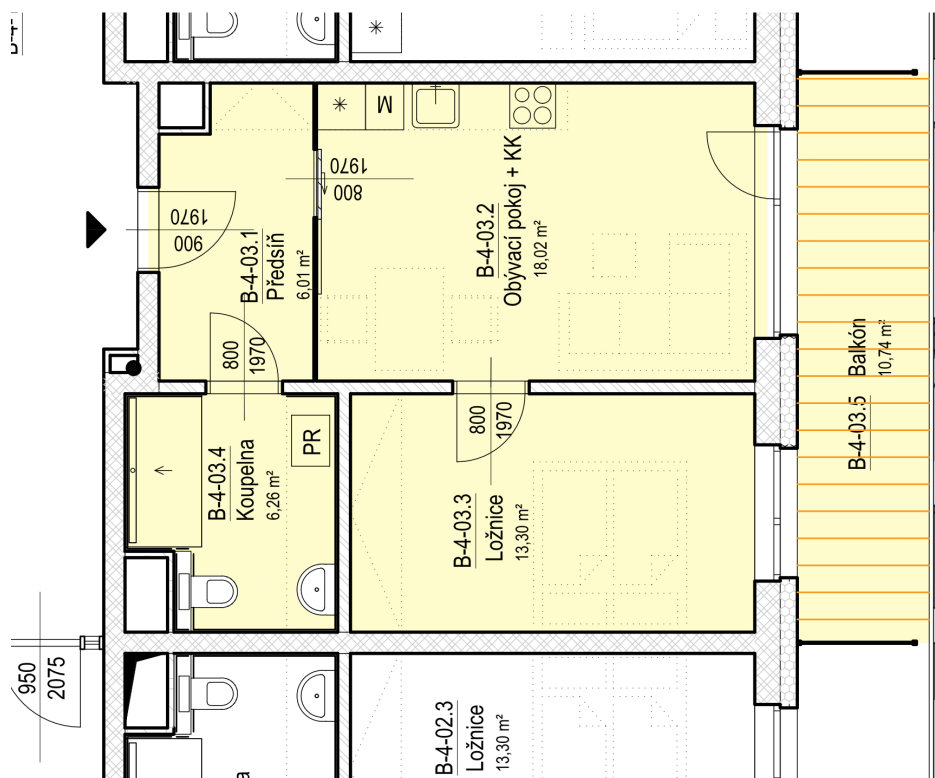

SENIOR RESORT HLUBOKÁ

BYT 2+KK

B-4-03

PLOCHA

54,3 m²

B-4-03

B-4-03		m ²
B-4-03.1	Předsíň	6,0
B-4-03.2	Obývací pokoj + KK	18,0
B-4-03.3	Ložnice	13,3
B-4-03.4	Koupelna	6,3
B-4-03.5	Balkón	10,7
		54,3