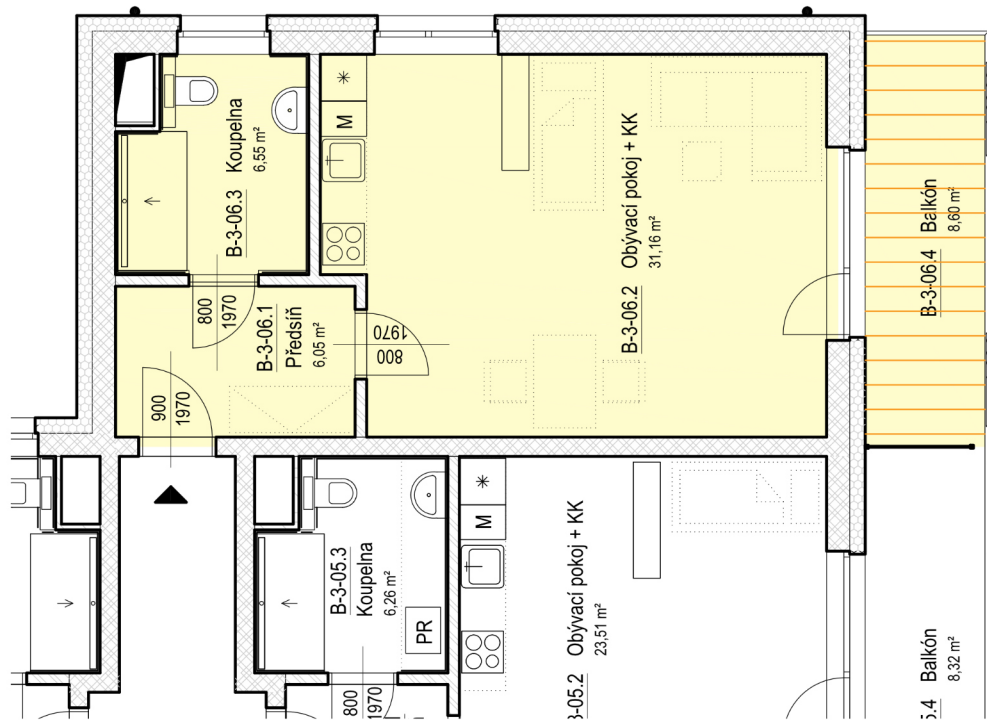

SENIOR RESORT HLUBOKÁ

BYT 1+KK

B-3-06

PLOCHA

52,4 m²

B-3-06		m ²
B-3-06.1	Předsíň	6,0
B-3-06.2	Obývací pokoj + KK	31,2
B-3-06.3	Koupelna	6,5
B-3-06.4	Balkón	8,6
		52,4