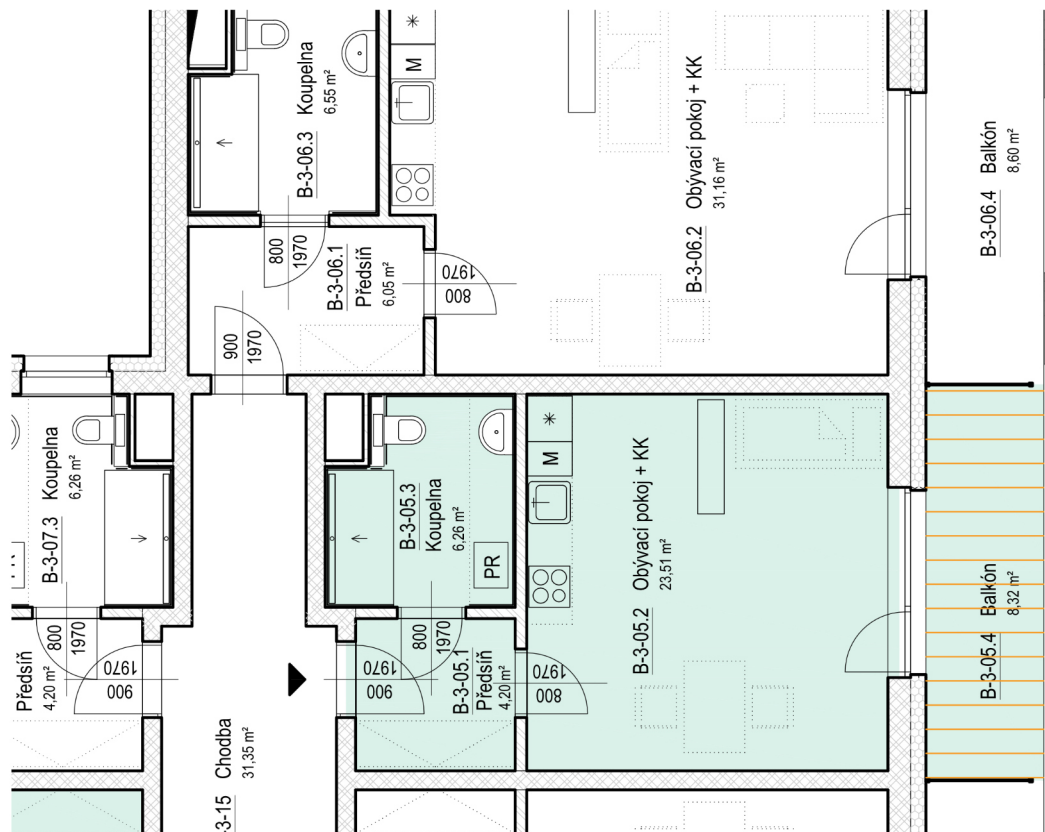

SENIOR RESORT HLUBOKÁ

BYT 1+KK

B-3-05

PLOCHA

42,3 m²

B-3-05

B-3-05	m ²
B-3-05.1 Předsiň	4,2
B-3-05.2 Obývací pokoj + KK	23,5
B-3-05.3 Koupelna	6,3
B-3-05.4 Balkón	8,3
	42,3