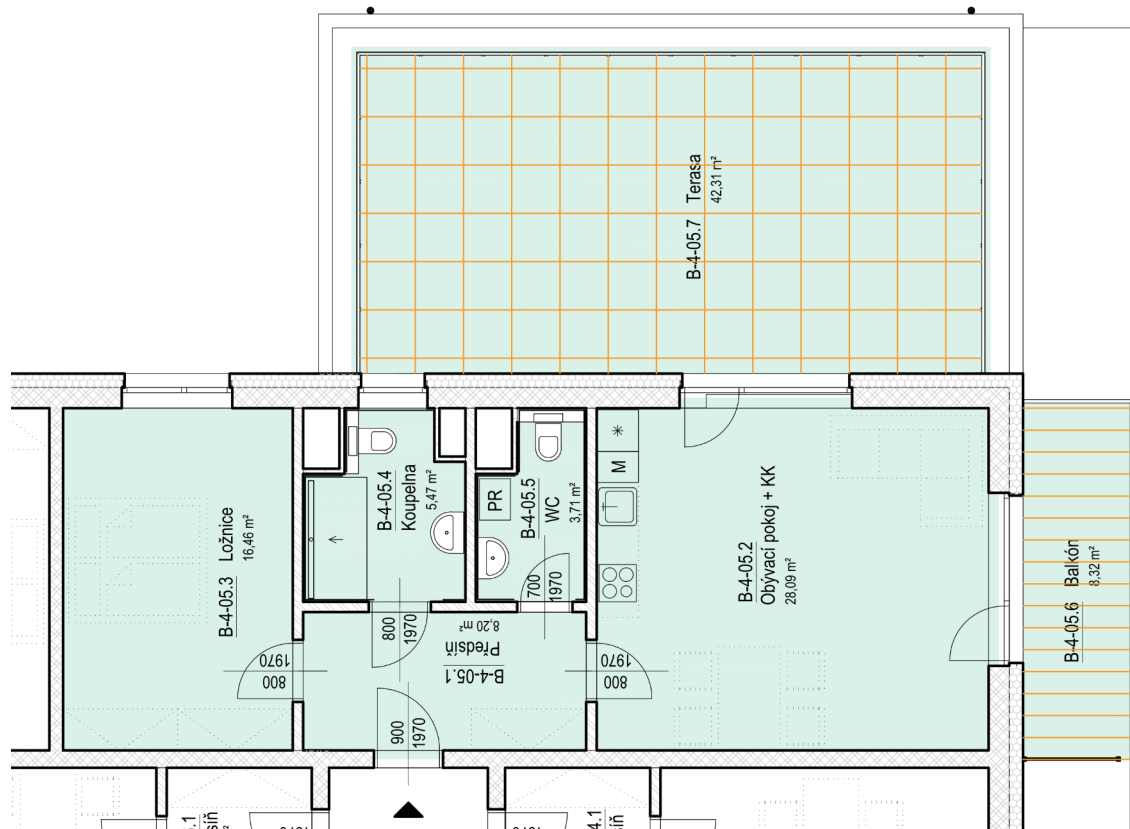

SENIOR RESORT HLUBOKÁ

BYT 2+KK

B-4-05

PLOCHA

112,6 m²

B-4-05

B-4-05		m ²			
B-4-05.1	Předsíň	8,2	B-4-05.5	WC	3,7
B-4-05.2	Obývací pokoj + KK	28,1	B-4-05.6	Balkón	8,3
B-4-05.3	Ložnice	16,5	B-4-05.7	Terasa	42,3
B-4-05.4	Koupelna	5,5			112,6