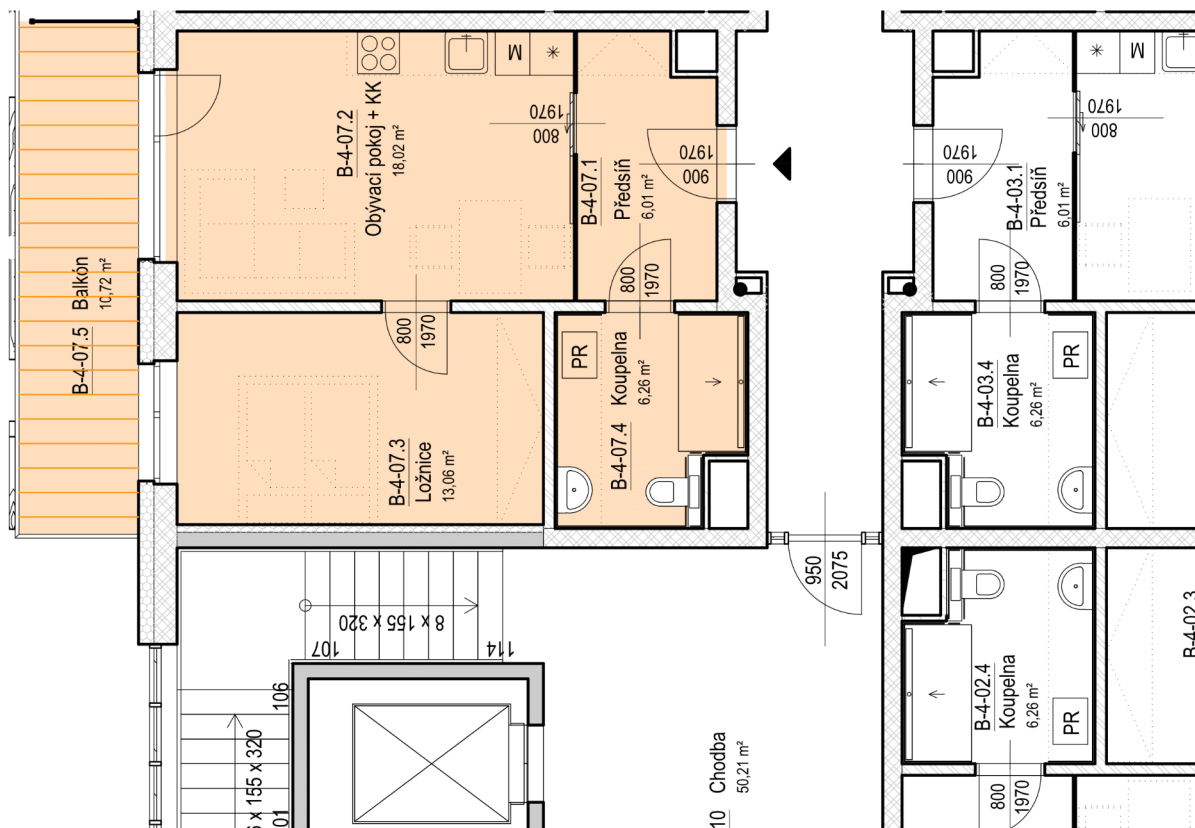

SENIOR RESORT HLUBOKÁ

BYT 2+KK

B-4-07

PLOCHA

54,1 m²

B-4-07		m ²
B-4-07.1	Předsíň	6,0
B-4-07.2	Obyčvací pokoj + KK	18,0
B-4-07.3	Ložnice	13,1
B-4-07.4	Koupelna	6,3
B-4-07.5	Balkón	10,7
		54,1