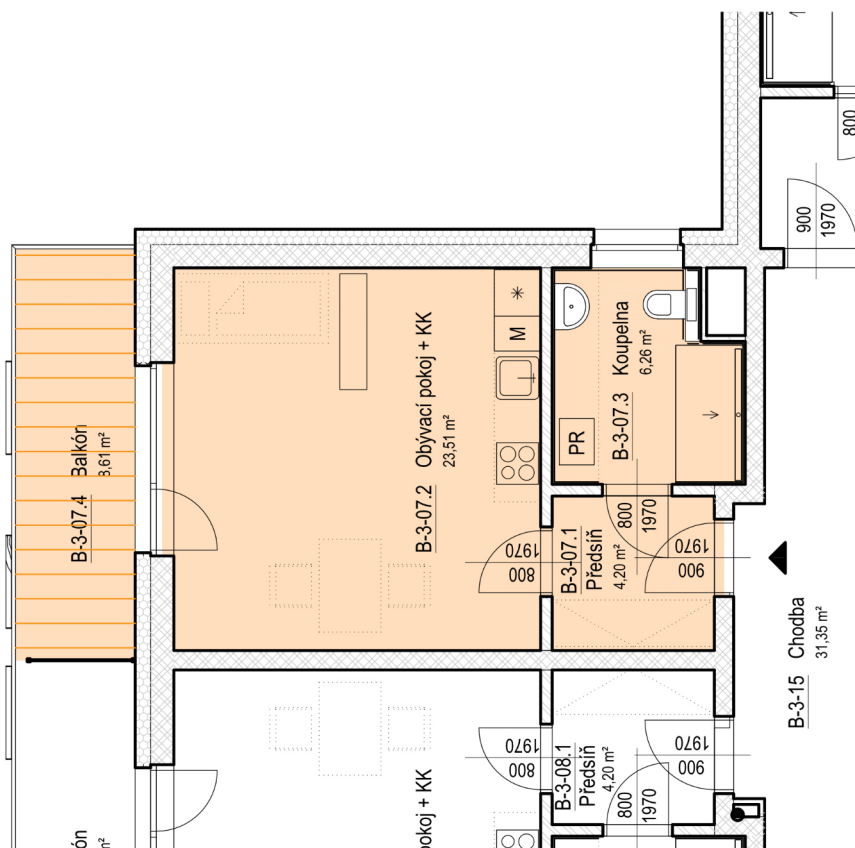

SENIOR RESORT HLUBOKÁ

BYT 1+KK

B-3-07

PLOCHA

42,6 m²

B-3-07		m ²
B-3-07.1	Předsíň	4,2
B-3-07.2	Obývací pokoj + KK	23,5
B-3-07.3	Koupelna	6,3
B-3-07.4	Balkón	8,6
		42,6

B-3-07