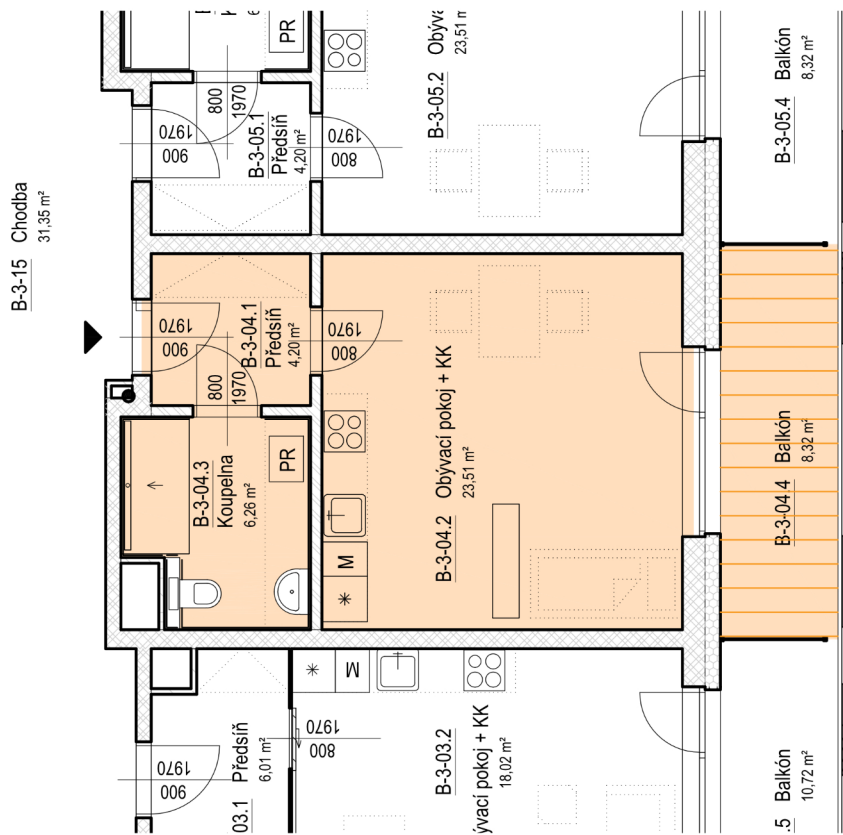

SENIOR RESORT HLUBOKÁ

BYT 1+KK

B-3-04

PLOCHA

42,3 m²

B-3-04

B-3-04	m ²
B-3-04.1 Předsiň	4,2
B-3-04.2 Obývací pokoj + KK	23,5
B-3-04.3 Koupelna	6,3
B-3-04.4 Balkón	8,3
	42,3