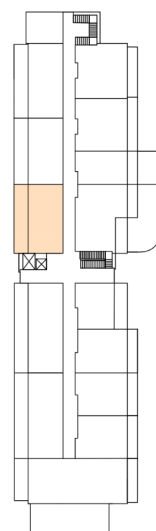

# SENIOR RESORT HLUBOKÁ

BYT 2+KK  
A4-14

PLOCHA  
66,4 m<sup>2</sup>

S  
A-4-14

A-4-14		
A-4-14.1	Předsíň	3,4 m <sup>2</sup>
A-4-14.2	Obyvací pokoj + KK	21,4 m <sup>2</sup>
A-4-14.3	Koupelna	6,7 m <sup>2</sup>
A-4-14.4	Ložnice	13,2 m <sup>2</sup>
A-4-14.6	Terasa	21,8 m <sup>2</sup>
		66,4 m <sup>2</sup>