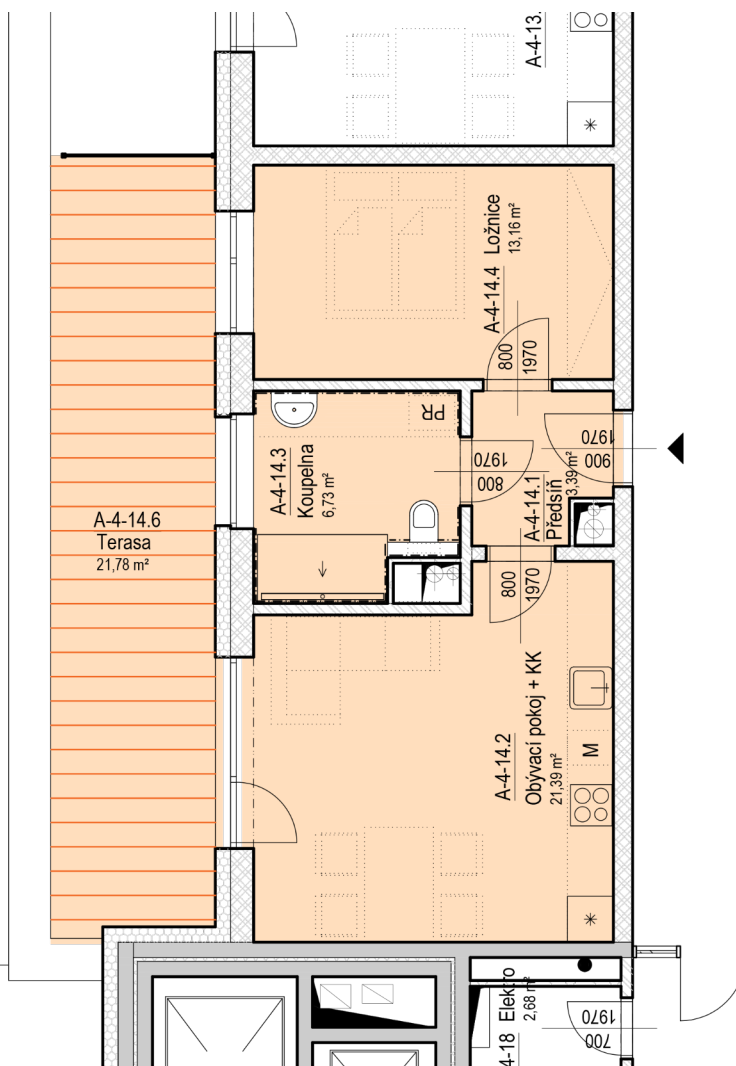

# SENIOR RESORT HLUBOKÁ

BYT 2+KK  
A4-14

PLOCHA  
66,4 m<sup>2</sup>

S  
A-4-14

A-4-14		
A-4-14.1	Předsíň	3,4 m <sup>2</sup>
A-4-14.2	Obyvací pokoj + KK	21,4 m <sup>2</sup>
A-4-14.3	Koupelna	6,7 m <sup>2</sup>
A-4-14.4	Ložnice	13,2 m <sup>2</sup>
A-4-14.6	Terasa	21,8 m <sup>2</sup>
		66,4 m <sup>2</sup>